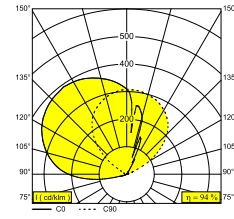

## SOIREE WR X 927

24019 9200 B

AVAILABLE IN  
**BLACK** 24019 9200 B

 [View on website](#)

### Lightsource info

<b>LIGHTSOURCE NAME</b>	LED
<b>LIGHTSOURCE</b>	LED array 3,2W / CRI>90 (R9: 60) / 2700K / 297lm
<b>TM-30 VALUES</b>	rf: 89 / Rg: 100
<b>SDCM</b>	SDCM2
<b>RISKGROUP</b>	RG1
<b>LM80</b>	L90B10 > 50000
<b>LED TECHNICS (LIGHT SOURCE)</b>	297lm // 3,2W // 94lm/W
<b>LED TECHNICS (LUMINAIRE)</b>	280lm // 3,7W // 76lm/W