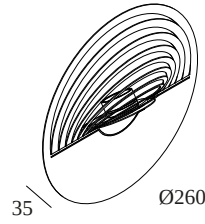

## SOIREE WR X 927

24019 9200 B

AVAILABLE IN  
**BLACK** 24019 9200 B

 [View on website](#)

### General info

<b>LOCATION</b>	indoor-outdoor
<b>INSTALLATION</b>	Wall Surface mounted
<b>INGRESS PROTECTION</b>	IP54
<b>WEIGHT (KG)</b>	0.9
<b>ADJUSTABILITY</b>	non adjustable
<b>INFORMATION</b>	INCL.LED POWER SUPPLY 350mA-DC

### Lightsource info

<b>LIGHTSOURCE NAME</b>	LED
<b>LIGHTSOURCE</b>	LED array 3,2W / CRI>90 (R9: 60) / 2700K / 297lm
<b>TM-30 VALUES</b>	rf: 89 / Rg: 100
<b>SDCM</b>	SDCM2
<b>RISKGROUP</b>	RG1
<b>LM80</b>	L90B10 > 50000
<b>LED TECHNICS (LIGHT SOURCE)</b>	297lm // 3,2W // 94lm/W
<b>LED TECHNICS (LUMINAIRE)</b>	280lm // 3,7W // 76lm/W